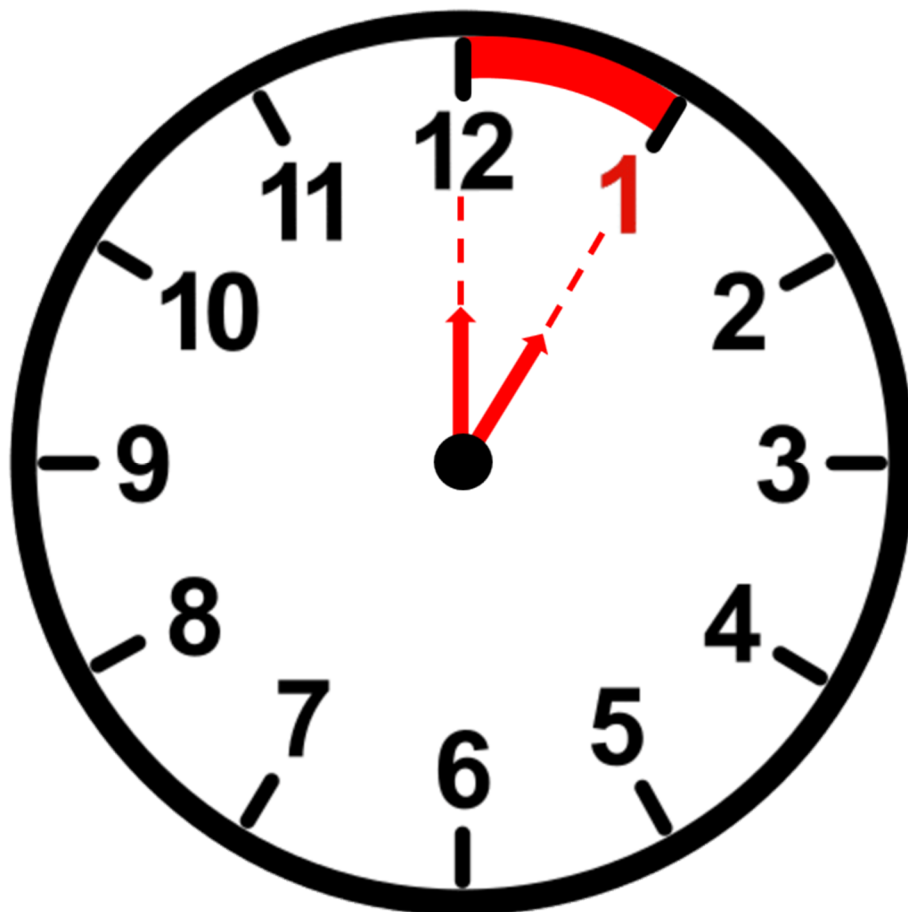

Quelle
heure
est-il ?

Il est

heure

minute

et quart

et demie

moins
le quart

midi
/
minuit