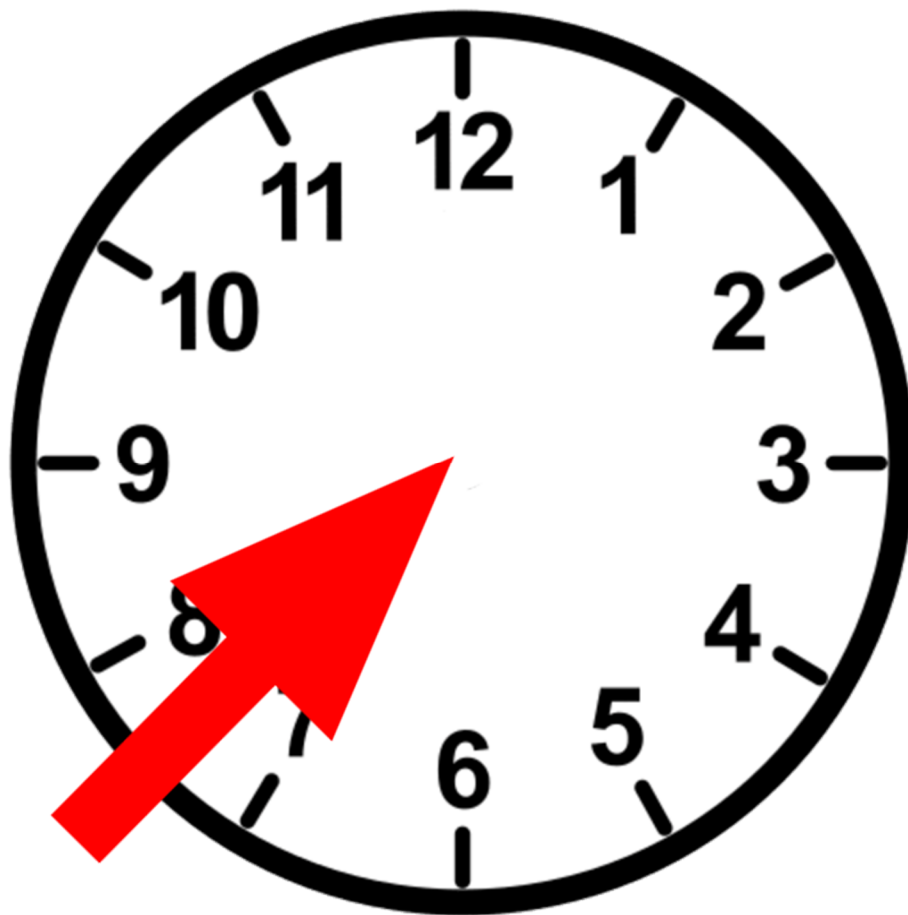

Quelle
heure
est-il ?

Il est

heure

minute

et quart

et demie

moins
le quart

midi
/
minuit