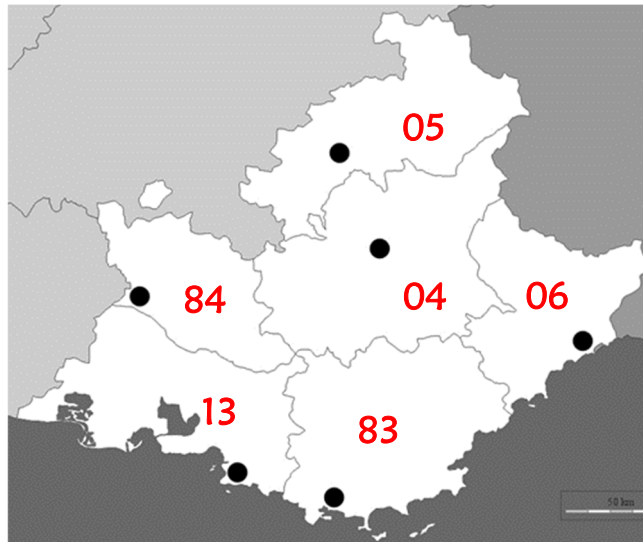

c) Que signifie le sigle PACA ?

⇒ PACA signifie

.....

d) Quelle est la capitale régionale de la région PACA ?

⇒ La capitale régionale de la région PACA est

2 - Complète la carte avec les numéros des départements, puis le tableau. [18 réponses]

Numéro	Nom du département	Préfecture
04		
05		
06		
13		
83		
84		

Évaluation de géographie CM1/CM2, leçon **GEO 6** « La région PACA » **Corrigé**

GEO 6	n°	Compétence	Score	Évaluation				Signature
	1	Je connais quelques caractéristiques de la région PACA.	/4	A	AR	ECA	NA	
2	Je connais les départements et préfectures de la région PACA.	/18	A	AR	ECA	NA		

1 - Sur ton cahier, réponds aux questions suivantes. [4 réponses]

- Combien y a-t-il de régions en France ?
⇒ **13 régions.**
- Combien y a-t-il de département dans la région PACA ?
⇒ **6 départements.**
- Que signifie le sigle PACA ?
⇒ **Provence Alpes Côte d'Azur.**
- Quelle est la capitale régionale de la région PACA ?
⇒ **Marseille.**

2 - Sur cette feuille, complète la carte avec les numéros des départements, puis le tableau. [18 réponses]

Numéro	Nom du département	Préfecture
04	Alpes-de-Haute-Provence	Digne-les-Bains
05	Hautes-Alpes	Gap
06	Alpes-Maritimes	Nice
13	Bouches-du-Rhône	Marseille
83	Var	Toulon
84	Vaucluse	Avignon