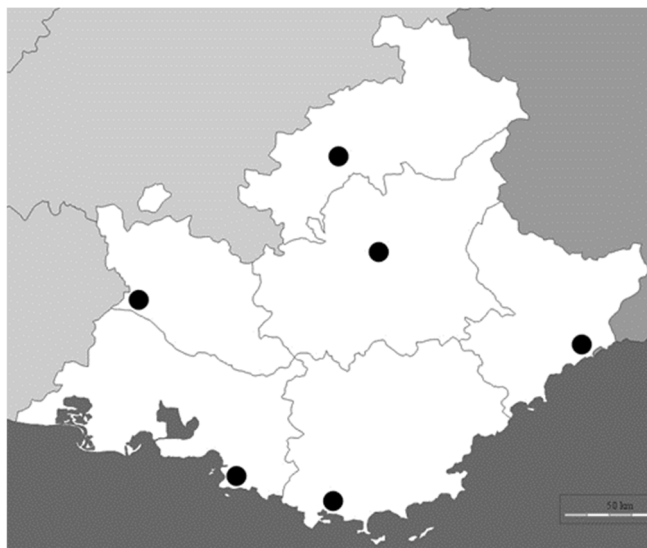

Évaluation de géographie CM1/CM2, leçon **GEO 6** « La région PACA »

GEO 6	n°	Compétence	Score	Évaluation				Signature
	1	Je connais quelques caractéristiques de la région PACA.	/4	A	AR	ECA	NA	
2	Je connais les départements et préfectures de la région PACA.	/18	A	AR	ECA	NA		

1 - Sur ton cahier, réponds aux questions suivantes. [4 réponses]

1. Combien y a-t-il de régions en France ?
2. Combien y a-t-il de département dans la région PACA ?
3. Que signifie le sigle PACA ?
4. Quelle est la capitale régionale de la région PACA ?

2 - Sur cette feuille, complète la carte avec les numéros des départements, puis le tableau. [18 réponses]

Numéro	Nom du département	Préfecture
04		
05		
06		
13		
83		
84