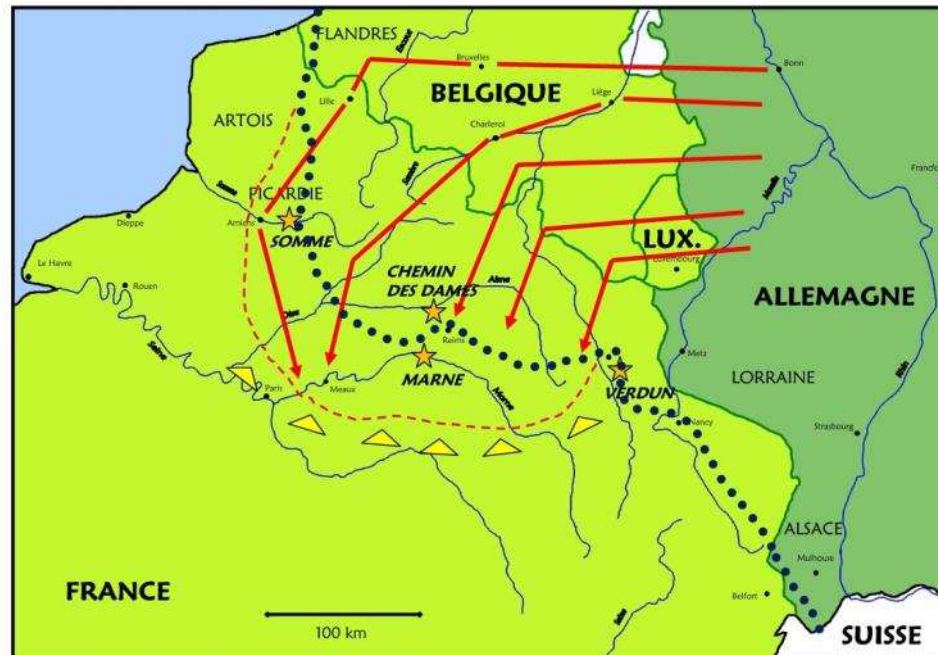

Ligne de front de la première guerre mondiale à l'ouest

-  France (et ses alliés) avant le conflit
-  Allemagne avant le conflit

Un extrait nous aidera à comprendre les événements qui ont marqué le début de la guerre entre l'Allemagne et la France.

Ligne de front de la première guerre mondiale à l'ouest

-  France (et ses alliés) avant le conflit
-  Allemagne avant le conflit

Nous en savons maintenant un peu plus sur le déroulement des combats à l'ouest.

Ligne de front de la première guerre mondiale à l'ouest

- France (et ses alliés) avant le conflit
- Allemagne avant le conflit
- Contre-offensives françaises
- Mouvements de l'armée allemande
- Avance maximum des Allemands (août 1914)
- Principales batailles
- Front stabilisé (de novembre 1914 à mars 1918)

Vous allez donc pouvoir répondre à quelques questions à propos de cette carte.

Ligne de front de la première guerre mondiale à l'ouest

- | | | | |
|---|--|---|--|
|  | France (et ses alliés) avant le conflit |  | Mouvements de l'armée allemande |
|  | Allemagne avant le conflit |  | Avance maximum des Allemands (août 1914) |
|  | Contre-offensives françaises |  | Principales batailles |
|  | Front stabilisé (de novembre 1914 à mars 1918) | | |